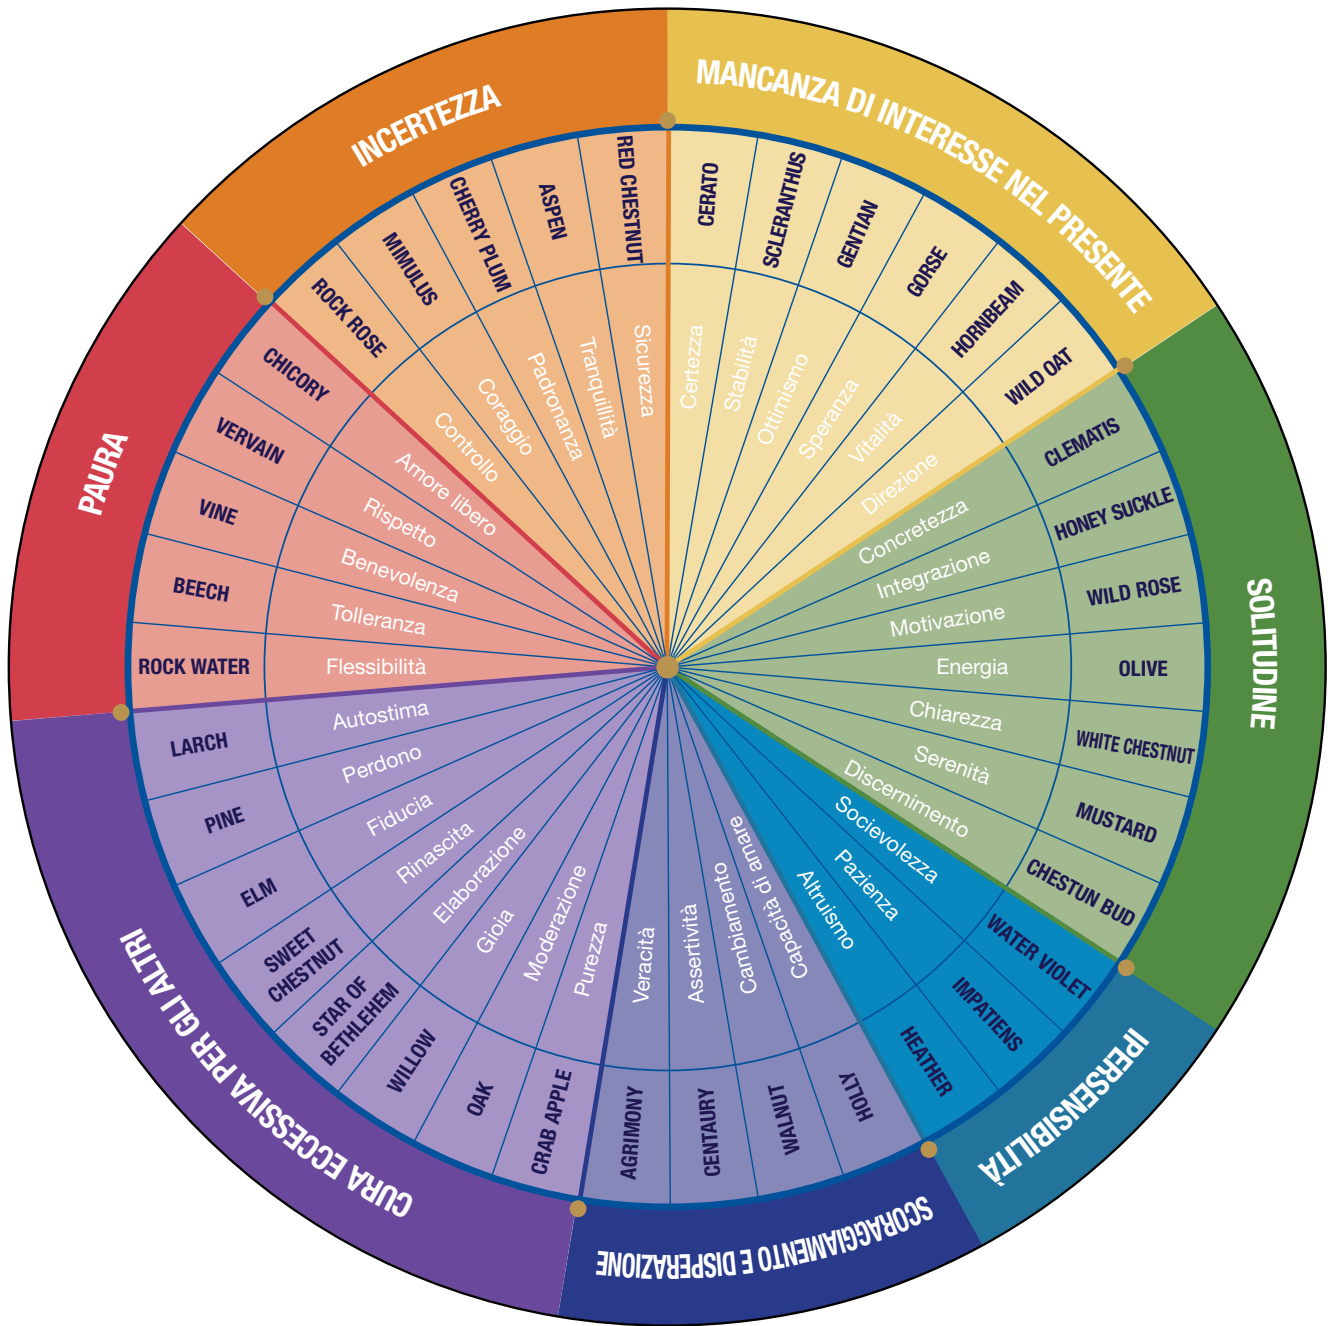

2 GRUPPO - INCERTEZZA **DECISIONE**

Cerato

Gentian

Gorse

Hornbeam

Scleranthus

Wild Oat

1 GRUPPO - PAURA **CORAGGIO**

Aspen

Cherry Plum

Mimulus

Red Chestnut

Rock Rose

LUK
flowers
Dr. E. Bach

cemon
A SOSTEGNO DELLA RETE DELLA VITA

Servizio Scientifico Cemon: